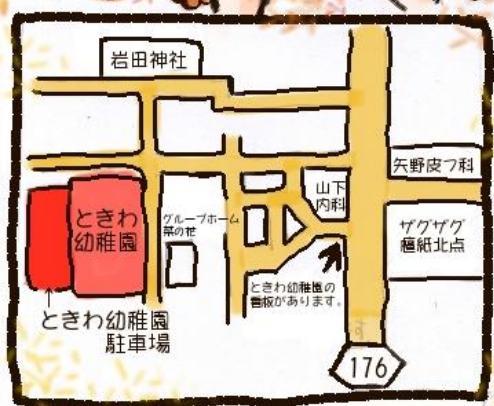

11月24日
にちようび
10:00~14:00

ときわようちえん バザー

チャリティ品販売	ゲームコーナー	カフェときわ
日用品・雑貨・おもちゃ 手作り品などオトクな お宝をゲット♪♪	ボーリング・的入れ 輪投げ・宝探し コイン落とし ※ワークショップ	おにぎり・コロッケ・唐揚げ あんぱん・シュークリーム ベーグル・シフォンケーキ みかんクレープ・クッキー コーヒー・紅茶・ラムネ お茶・ジュース

場所：ときわ幼稚園
高松市飯田町138番地

車でお越しの際は、必ず
ときわ幼稚園の駐車場を
ご利用ください